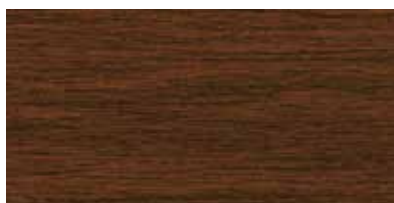

KBE 70 AD

Vielfalt an Farben

KBE 70 AD Farben und Oberflächen

Lieferklasse 1 – gültig ab 1. März 2020

KBE 70 AD

Lieferklasse LK 1 / Stand: 2020

» Folierung Holzstruktur, geprägte Oberfläche

Golden Oak_32

Liefer.-Nr. 9.2178.301 - 116700

Nussbaum_52

Liefer.-Nr. 9.2178.307 - 116700

Sapeli_24

Liefer.-Nr. 9.2065.321 - 116700

» Folierung Unifarben, geprägte Oberfläche

Anthrazitgrau_16

Liefer.-Nr. 02.20.71.000001 - 116700