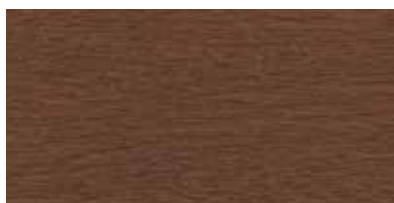

KBE 88

Farbige Fenster

KBE 88 Folienfarben
Lieferklasse 1 – gültig ab 1. März 2021

KBE 88

Lieferklasse LK 1 / Stand: 2021

» Folierung Holzstruktur, geprägte Oberfläche

Golden Oak_32

Nussbaum_52

Sapeli_24

» Folierung Unifarben, glatte Oberfläche

Anthrazit Ulti Matt_UD

Schiefergrau glatt_SG

Anthrazit glatt_AG

» Folierung Unifarben, geprägte Oberfläche

Anthrazitgrau_16

Quarzgrau_GD