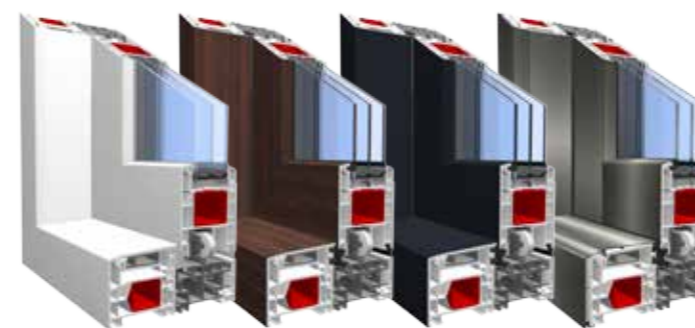

Farbliche Gestaltung

Hier lässt das Schiebesystem keine Wünsche offen. Von klassisch PVC weiß, foliert, Uni- und Metallicfarben oder Holzoptik bis hin zur Aluschalenvariante AluClip – ganz nach Ihren Vorstellungen.

- » Platzsparend beim Öffnen
- » Große Glasflächen
- » Vielfältige Gestaltungsmöglichkeiten
- » Effektive Lüftung