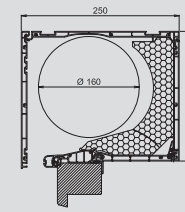

Sichtschutz ▶ Wärmeschutz ▶ Sicherheit ▶ Schallschutz

VariNova – Der innovative Aufsatzkasten.

Kastengröße G1 (175/218)

Maximale Panzerhöhe bis Unterkante Rollladenkasten-Außenblende	
Rollladenstab Z 38/4 bei Welle 40 mm	Rollladenstab Z52 bei Welle 60 mm
1.900 mm	1.250 mm
Maximaler Füllungsdurchmesser ca. 140 mm	

Kastengröße G2 (205/218)

Maximale Panzerhöhe bis Unterkante Rollladenkasten-Außenblende	
Rollladenstab Z 38/4 bei Welle 40 mm	Rollladenstab Z52 bei Welle 60 mm
2.600 mm	1.700 mm
Maximaler Füllungsdurchmesser ca. 160 mm	

Kastengröße G3 (205/250)

Maximale Panzerhöhe bis Unterkante Rollladenkasten-Außenblende	
Rollladenstab Z 38/4 bei Welle 40 mm	Rollladenstab Z52 bei Welle 60 mm
2.600 mm	1.800 mm
Maximaler Füllungsdurchmesser ca. 160 mm	

Kastengröße G4 (240/250)

Maximale Panzerhöhe bis Unterkante Rollladenkasten-Außenblende	
Rollladenstab Z 38/4 bei Welle 40 mm	Rollladenstab Z52 bei Welle 60 mm
3.600 mm	2.700 mm
Maximaler Füllungsdurchmesser ca. 198 mm	