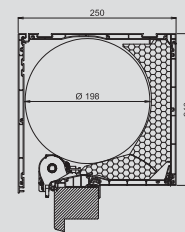

Sichtschutz ▶ Wärmeschutz ▶ Sicherheit ▶ Schallschutz

VariNova – Der innovative Aufsatzkasten.

Kastengröße G1 (175/218)

Maximale Panzerhöhe bis Unterkante Rollladenkasten-Außenblende	
Rollladenstab Z 38/4 bei Welle 40 mm	Rollladenstab Z52 bei Welle 60 mm
1.900 mm	1.250 mm
Maximaler Füllungsdurchmesser ca. 140 mm	

Kastengröße G2 (205/218)

Maximale Panzerhöhe bis Unterkante Rollladenkasten-Außenblende	
Rollladenstab Z 38/4 bei Welle 40 mm	Rollladenstab Z52 bei Welle 60 mm
2.600 mm	1.700 mm
Maximaler Füllungsdurchmesser ca. 160 mm	

Kastengröße G3 (205/250)

Maximale Panzerhöhe bis Unterkante Rollladenkasten-Außenblende	
Rollladenstab Z 38/4 bei Welle 40 mm	Rollladenstab Z52 bei Welle 60 mm
2.600 mm	1.800 mm
Maximaler Füllungsdurchmesser ca. 160 mm	

Kastengröße G4 (240/250)

Maximale Panzerhöhe bis Unterkante Rollladenkasten-Außenblende	
Rollladenstab Z 38/4 bei Welle 40 mm	Rollladenstab Z52 bei Welle 60 mm
3.600 mm	2.700 mm
Maximaler Füllungsdurchmesser ca. 198 mm	