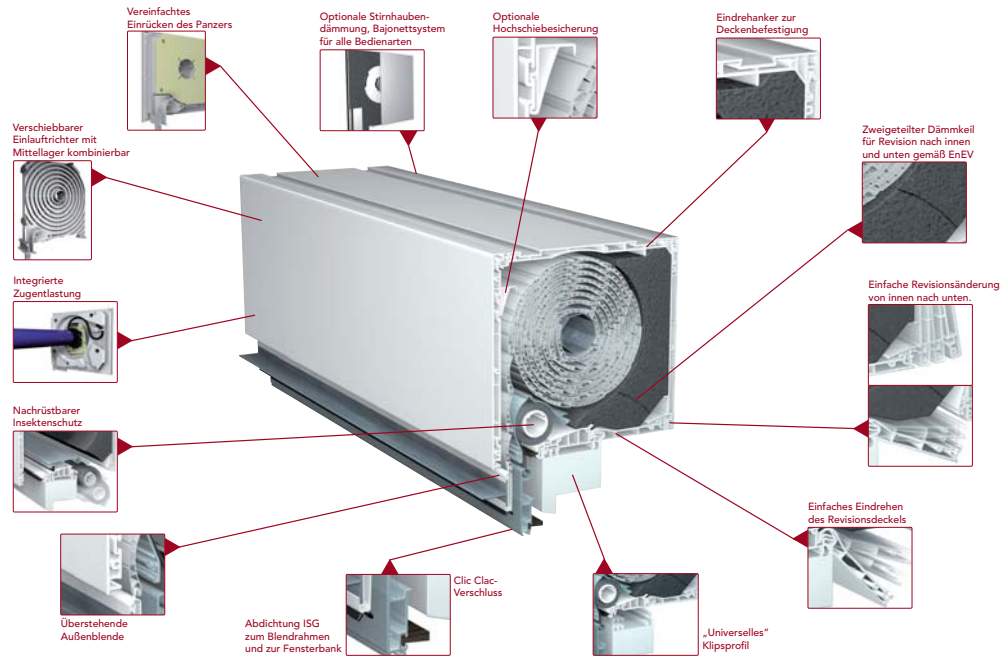

VariNova – Der innovative Aufsatzkasten.

Kastengröße G1 (175/218)

Maximale Panzerhöhe bis Unterkante Rollladenkasten-Außenblende	
Rollladenstab Z 38/4 bei Welle 40 mm	Rollladenstab Z52 bei Welle 60 mm
1.900 mm	1.250 mm
Maximaler Füllungsdurchmesser ca. 140 mm	

Kastengröße G2 (205/218)

Maximale Panzerhöhe bis Unterkante Rollladenkasten-Außenblende	
Rollladenstab Z 38/4 bei Welle 40 mm	Rollladenstab Z52 bei Welle 60 mm
2.600 mm	1.700 mm
Maximaler Füllungsdurchmesser ca. 160 mm	

Kastengröße G3 (205/250)

Maximale Panzerhöhe bis Unterkante Rollladenkasten-Außenblende	
Rollladenstab Z 38/4 bei Welle 40 mm	Rollladenstab Z52 bei Welle 60 mm
2.600 mm	1.800 mm
Maximaler Füllungsdurchmesser ca. 160 mm	

Kastengröße G4 (240/250)

Maximale Panzerhöhe bis Unterkante Rollladenkasten-Außenblende	
Rollladenstab Z 38/4 bei Welle 40 mm	Rollladenstab Z52 bei Welle 60 mm
3.600 mm	2.700 mm
Maximaler Füllungsdurchmesser ca. 198 mm	

► ISG bis Fensterhöhe 1.600 mm bei Größe 1 bis 3
ISG bis Fensterhöhe 2.400 mm bei Größe 4
max. Breite 2.000 mm

► Maximale Breite der Außenblende
PVC weiß 2.500 mm
PVC foliert 1.600 mm
Alu 3.500 mm