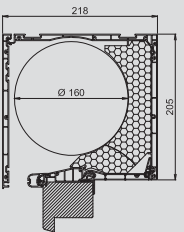

Sichtschutz ▶ Wärmeschutz ▶ Sicherheit ▶ Schallschutz

VariNova – Der innovative Aufsatzkasten.

Kastengröße G1 (175/218)

Maximale Panzerhöhe bis Unterkante Rollladenkasten-Außenblende	
Rollladenstab Z 38/4 bei Welle 40 mm	Rollladenstab Z52 bei Welle 60 mm
1.900 mm	1.250 mm
Maximaler Füllungsdurchmesser ca. 140 mm	

Kastengröße G2 (205/218)

Maximale Panzerhöhe bis Unterkante Rollladenkasten-Außenblende	
Rollladenstab Z 38/4 bei Welle 40 mm	Rollladenstab Z52 bei Welle 60 mm
2.600 mm	1.700 mm
Maximaler Füllungsdurchmesser ca. 160 mm	

Kastengröße G3 (205/250)

Maximale Panzerhöhe bis Unterkante Rollladenkasten-Außenblende	
Rollladenstab Z 38/4 bei Welle 40 mm	Rollladenstab Z52 bei Welle 60 mm
2.600 mm	1.800 mm
Maximaler Füllungsdurchmesser ca. 160 mm	

Kastengröße G4 (240/250)

Maximale Panzerhöhe bis Unterkante Rollladenkasten-Außenblende	
Rollladenstab Z 38/4 bei Welle 40 mm	Rollladenstab Z52 bei Welle 60 mm
3.600 mm	2.700 mm
Maximaler Füllungsdurchmesser ca. 198 mm	