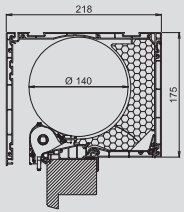

Sichtschutz ▶ Wärmeschutz ▶ Sicherheit ▶ Schallschutz

VariNova – Der innovative Aufsatzkasten.

Kastengröße G1 (175/218)

Maximale Panzerhöhe bis Unterkante Rollladenkasten-Außenblende	
Rollladenstab Z 38/4 bei Welle 40 mm	Rollladenstab Z52 bei Welle 60 mm
1.900 mm	1.250 mm
Maximaler Füllungsdurchmesser ca. 140 mm	

Kastengröße G2 (205/218)

Maximale Panzerhöhe bis Unterkante Rollladenkasten-Außenblende	
Rollladenstab Z 38/4 bei Welle 40 mm	Rollladenstab Z52 bei Welle 60 mm
2.600 mm	1.700 mm
Maximaler Füllungsdurchmesser ca. 160 mm	

Kastengröße G3 (205/250)

Maximale Panzerhöhe bis Unterkante Rollladenkasten-Außenblende	
Rollladenstab Z 38/4 bei Welle 40 mm	Rollladenstab Z52 bei Welle 60 mm
2.600 mm	1.800 mm
Maximaler Füllungsdurchmesser ca. 160 mm	

Kastengröße G4 (240/250)

Maximale Panzerhöhe bis Unterkante Rollladenkasten-Außenblende	
Rollladenstab Z 38/4 bei Welle 40 mm	Rollladenstab Z52 bei Welle 60 mm
3.600 mm	2.700 mm
Maximaler Füllungsdurchmesser ca. 198 mm	